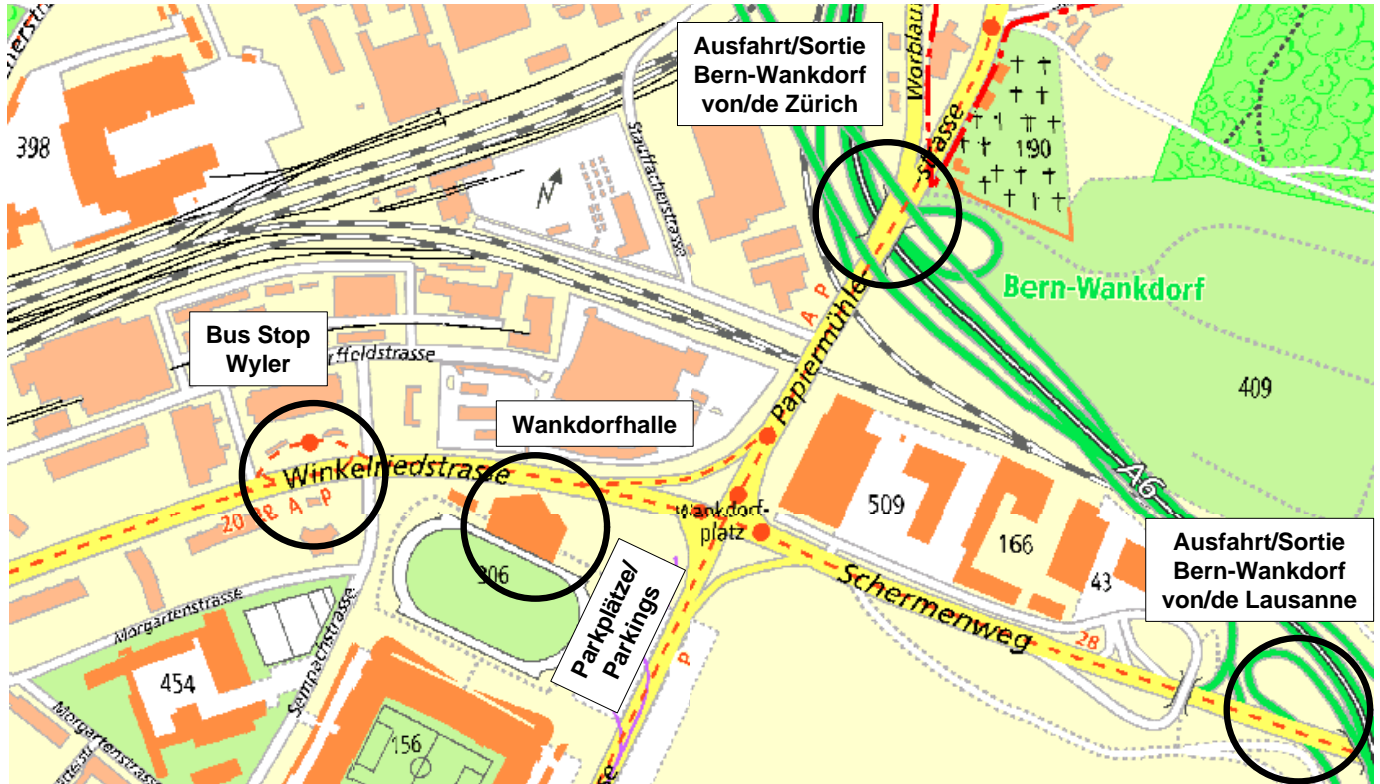

Wegeschreibung

Sporthalle Wankdorf
Papiermühlestrasse 91
3014 Bern

Plan d'accès

Salle sportive Wankdorf
Papiermühlestrasse 91
3013 Bern

per Auto:

- Autobahnausfahrt Bern-Wankdorf
- von Zürich kommend geradeaus über die 1. Kreuzung
- von Lausanne kommend bei der 1. Kreuzung links abbiegen
- unmittelbar nach der Kreuzung/beim Fussgängerstreifen rechts abbiegen zum Parkplatzareal der Halle

mit öffentlichen Verkehrsmitteln:

- ab Bern Hauptbahnhof Bus Nr. 20 nach Wylers
- Haltestelle "Wylers" (Endstation)
- die Halle befindet sich gegenüberliegend der Bushaltestelle
- Dauer ab Hauptbahnhof 15 Minuten

en voiture:

- sortie autoroute Bern-Wankdorf
- venir de Zurich partez tout droit au 1er feu
- venir de Lausanne tournez à gauche au 1er feu
- juste après le feu/au bande de piéton tournez à droite où vous trouvez les parkings de la salle

avec transport public:

- Berne gare centrale prenez Bus no. 20 vers Wylers
- arrêt "Wylers" (Station final)
- la salle se trouve à l'autre côté du feu
- durée de gare centrale 15 minutes