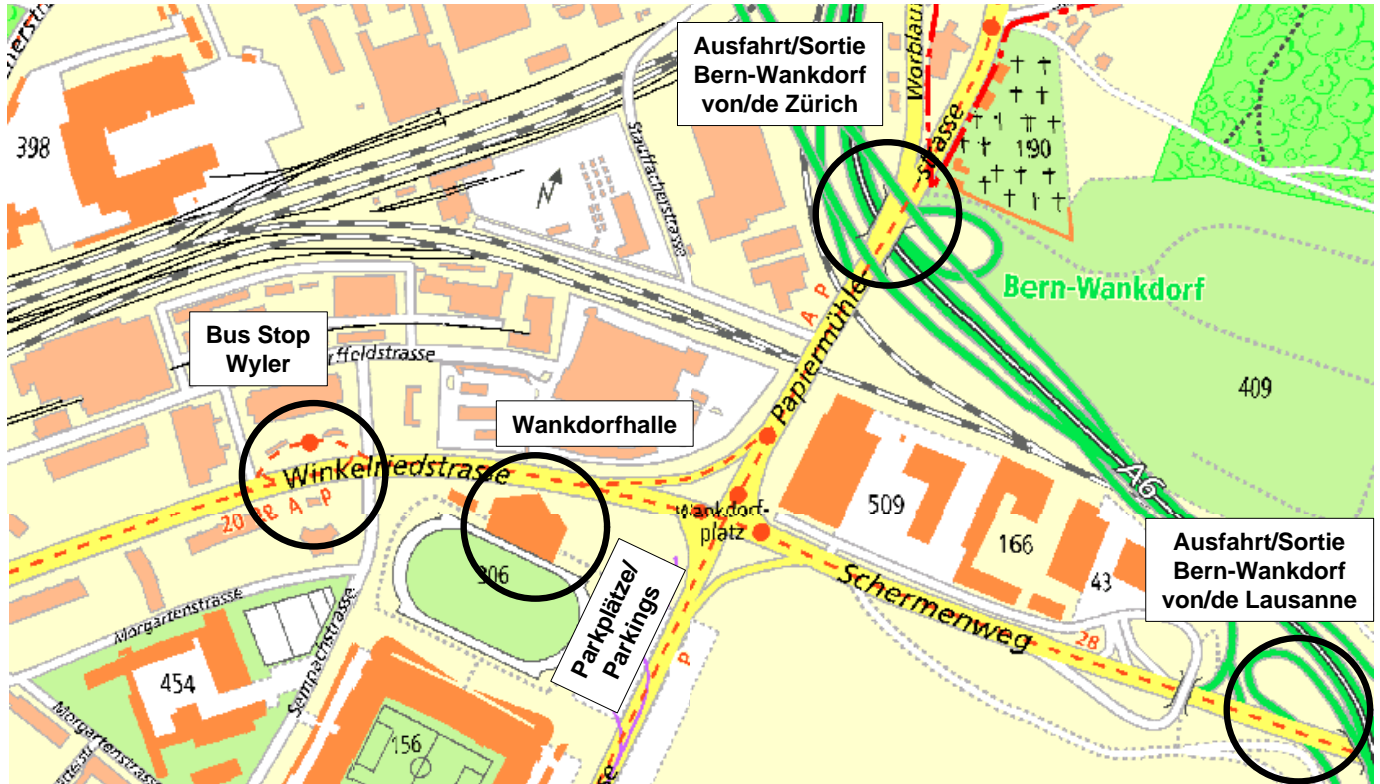

Wegeschreibung

Sporthalle Wankdorf
Papiermühlestrasse 91
3014 Bern

Plan d'accès

Salle sportive Wankdorf
Papiermühlestrasse 91
3013 Bern

per Auto:

- Autobahnausfahrt Bern-Wankdorf
- von Zürich kommend geradeaus über die 1. Kreuzung
- von Lausanne kommend bei der 1. Kreuzung links abbiegen
- unmittelbar nach der Kreuzung/beim Fussgängerstreifen rechts abbiegen zum Parkplatzareal der Halle

mit öffentlichen Verkehrsmitteln:

- ab Bern Hauptbahnhof Bus Nr. 20 nach Wyler
- Haltestelle "Wyler" (Endstation)
- die Halle befindet sich gegenüberliegend der Bushaltestelle
- Dauer ab Hauptbahnhof 15 Minuten

en voiture:

- sortie autoroute Bern-Wankdorf
- venir de Zurich partez tout droit au 1er feu
- venir de Lausanne tournez à gauche au 1er feu
- juste après le feu/au bande de piéton tournez à droite où vous trouvez les parkings de la salle

avec transport public:

- Berne gare centrale prenez Bus no. 20 vers Wyler
- arrêt "Wyler" (Station final)
- la salle se trouve à l'autre côté du feu
- durée de gare centrale 15 minutes